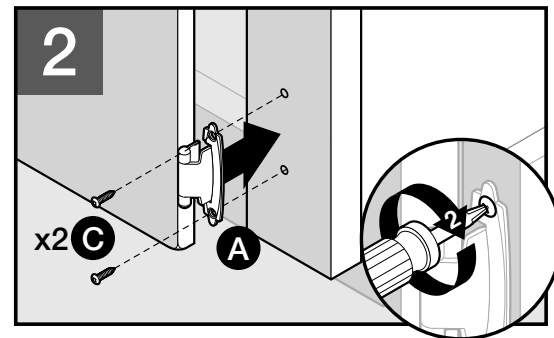

Line up door with face-frame. Secure with screws (C).

Alinez la porte avec le cadre de façade. Fixez à l'aide de vis (C).

Alinee la puerta con el marco frontal. Asegúrela con los tornillos (C).

- For face-frame type cabinets **ONLY**.
- Pour les armoires à cadre en façade **EXCLUSIVEMENT**.
- **SOLAMENTE** para gabinetes con marco frontal.