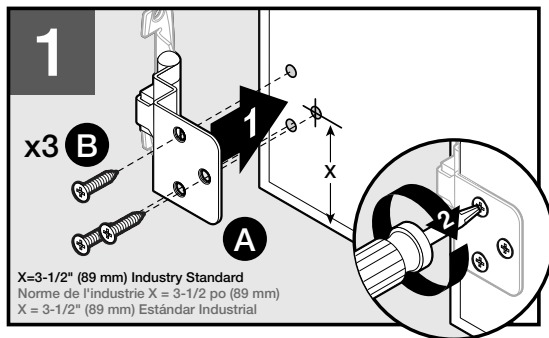

3/8" Inset Self-Closing Hinge / Charnière encastrée de 3/8 po à fermeture automatique / Bisagra de inserción de cierre automático de 3/8"

Attach hinges (A) to door with screws (B).

Fixez les charnières (A) à la porte à l'aide des vis (B).