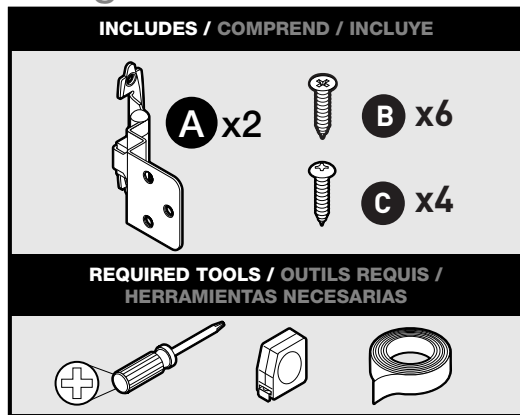

- For ease of installation, **READ** through **ALL** instructions before you begin.
- Pour faciliter l'installation, **LISEZ TOUTES** les instructions avant de commencer.
- Para facilitar la instalación, **LEA TODAS** las instrucciones antes de comenzar.

3/8" Inset Self-Closing Hinge / Charnière encastrée de 3/8 po à fermeture automatique / Bisagra de inserción de cierre automático de 3/8"

Attach hinges (A) to door with screws (B).

Fixez les charnières (A) à la porte à l'aide des vis (B).